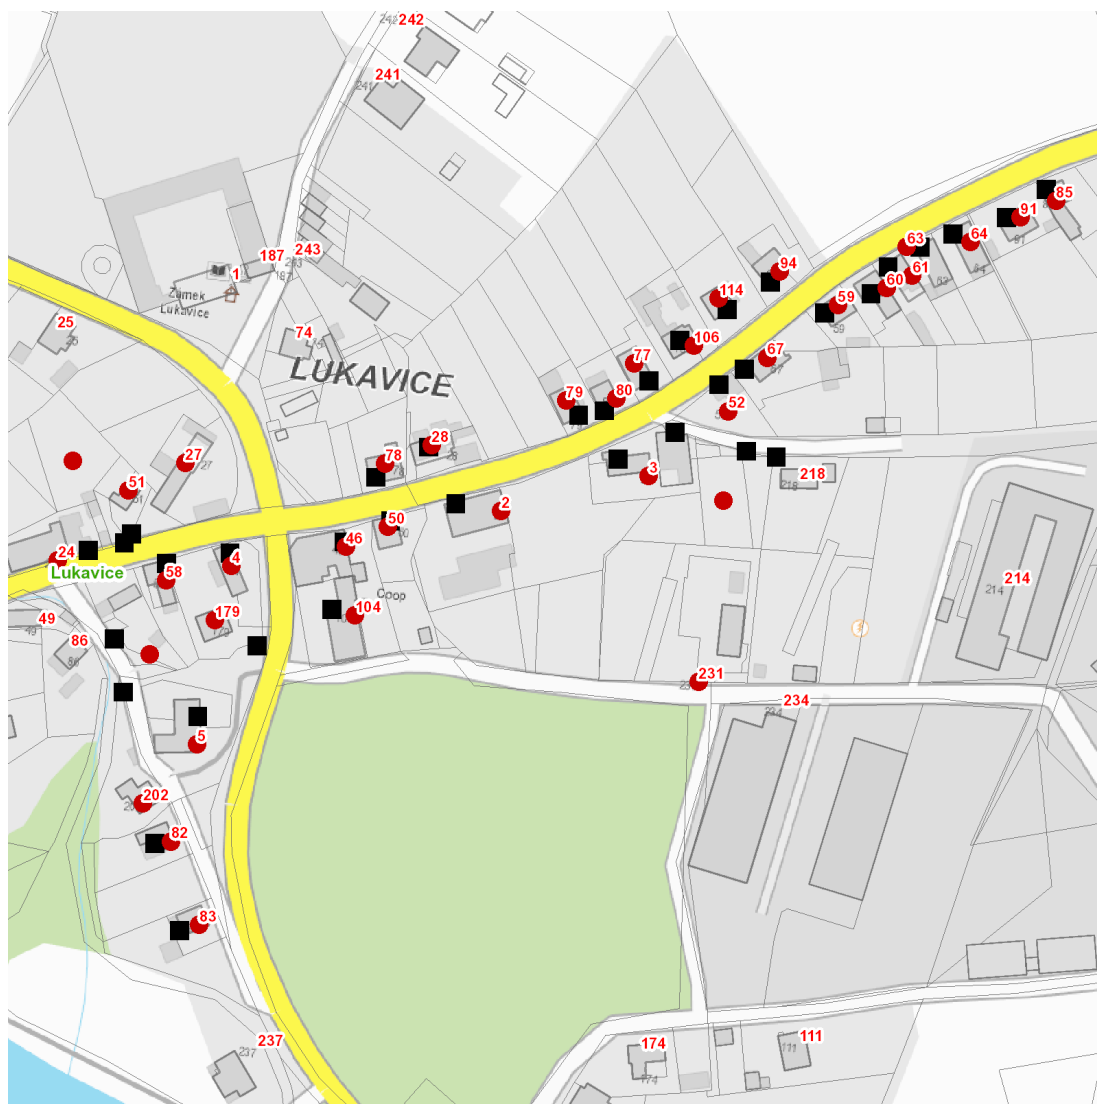

dne **13. 2. 2023** od **7:30** do **15:30** hodin

Plánovaná odstávka zahrnuje tyto lokality:

Lukavice (okres Chrudim)

č. p. 2, 3, 4, 5, 24, 27, 28, 46, 50, 51, 52, 58, 59, 60, 61, 63, 64, 67, 77, 78, 79, 80, 82, 83, 85, 91, 94, 104, 106, 114, 179, 202, 231

kat. území **Lukavice** (kód **688908**): parcelní č. 14/4, 18, 190/18

UPOZORNĚNÍ

Dotčené zařízení distribuční soustavy je nutné i v době odstávky považovat za zařízení pod napětím, a proto vás žádáme o dodržení všech zásad bezpečnosti a provedení opatření potřebných k zamezení případných škod na zdraví a majetku. | Provozovatelé výroben elektřiny jsou povinni zajistit přerušeni dodávky elektřiny z výroby do vypnutého úseku distribuční soustavy.

dne 13. 2. 2023 od 7:30 do 15:30 hodin

Orientační mapový podklad odstávkou dotčených lokalit

VYSVĚTLIVKY

- – adresy dotčené odstávkou elektřiny
- – místa připojení k elektrické síti dotčená odstávkou

INFORMACE ZASLÁNA

IDDS: qqwb2rk (Obec Lukavice)