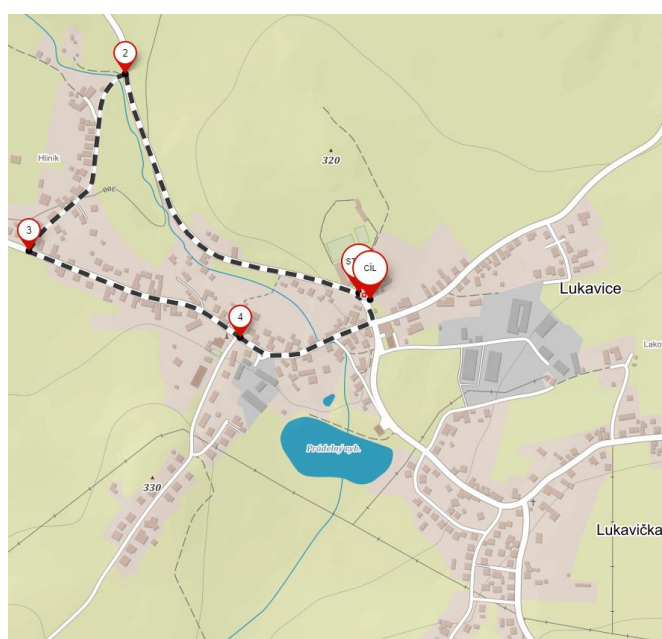

Silniční běh O lukavický kahan

Tratě závodu

Délka kola: 3,5km

Muži A, B, C, D, E (2kola)

Ženy a Junioři (1 kolo)

Délka kola: 2,0km

Chlapci do 15 let a Dívky do 15 let (1 kolo)

Pro radost a pro zdraví (1 kolo)

Délka kola: 770m

Chlapci do 10 let a Dívky do 10 let (1 kolo)

Délka kola: 350m

Chlapci do 6 let a Dívky do 6 let (1 kolo)

T.J. Sokol Lukavice