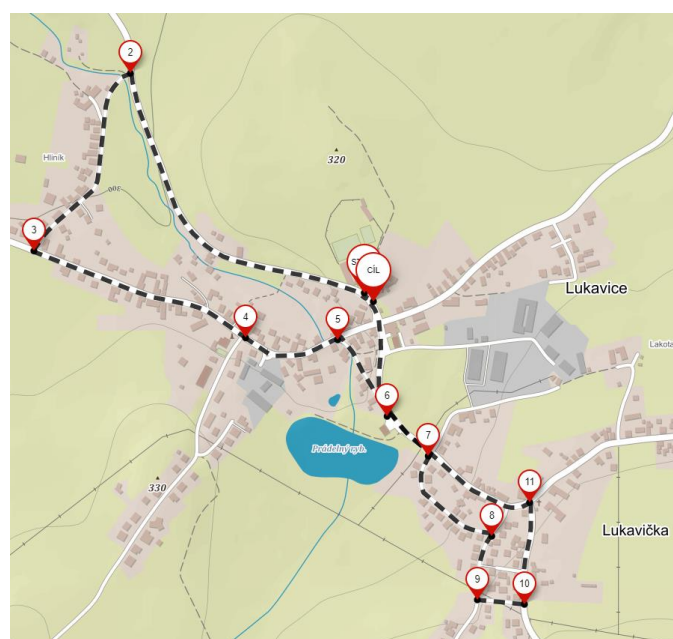

Silniční běh O lukavický kahan

Tratě závodu

Délka kola: 3,5km

Muži A, B, C, D, E (2kola)

Ženy a Junioři (1 kolo)

Délka kola: 2,0km

Chlapci do 15 let a Dívky do 15 let (1 kolo)

Pro radost a pro zdraví (1 kolo)

Délka kola: 770m

Chlapci do 10 let a Dívky do 10 let (1 kolo)

Délka kola: 350m

Chlapci do 6 let a Dívky do 6 let (1 kolo)

T.J. Sokol Lukavice